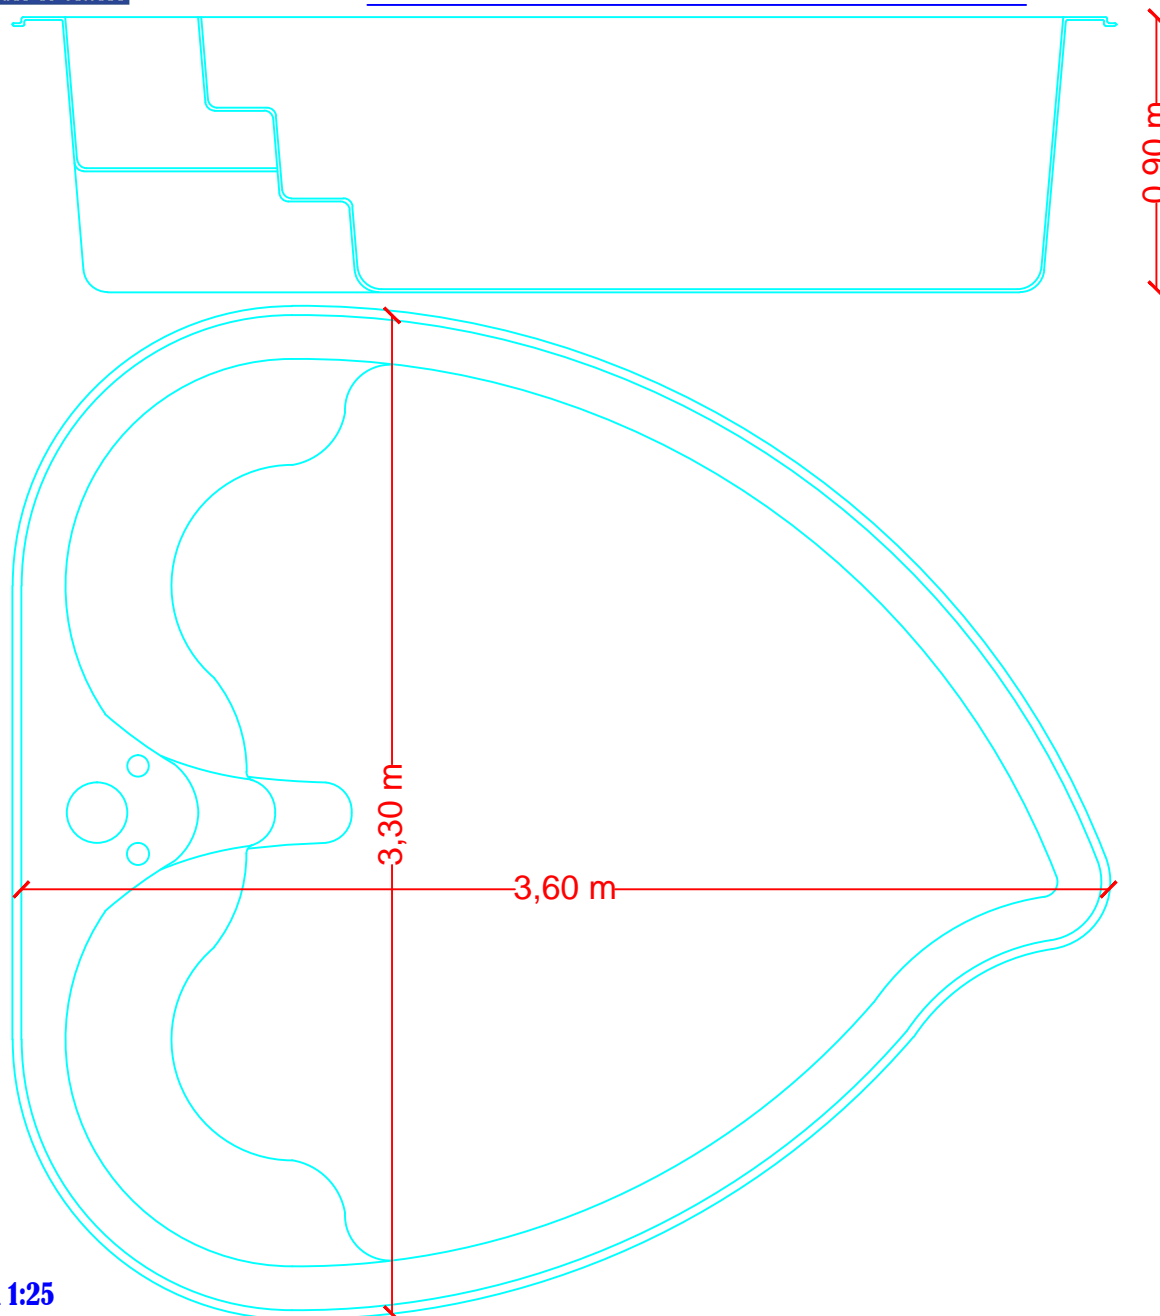

# PISCINA MOD. CORAZON

## CARACTERISTICAS MODELO CORAZÓN

- Longitud<sup>(1)</sup> 3,60 m.
- Anchura<sup>(1)</sup> 3,30 m.
- Prof. max.<sup>(1)</sup> 0,90 m.
- Prof. min.<sup>(1)</sup> 0,90 m.
- Peso aprox. 160 kg.
- Vol. agua aprox. 6,50 m<sup>3</sup>
- Desnivel 0 %